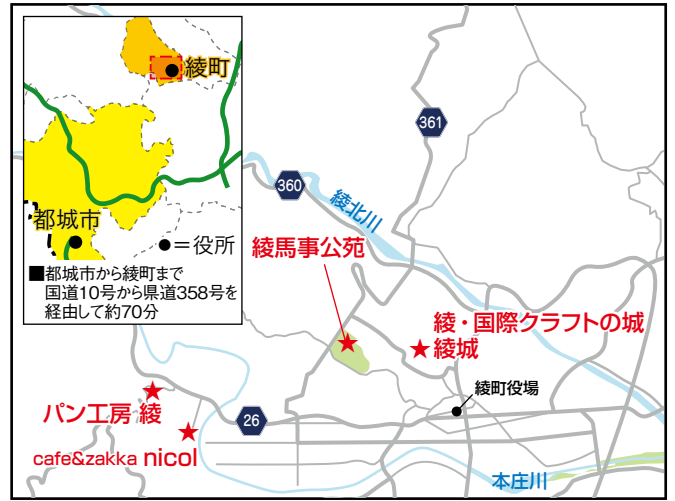

\\ フォーラムがプロデュース! 日帰りぶらり旅 /

綾町で過ごす、癒しと発見の日帰り旅

綾町特集

「日本一の照葉樹林」とも言われる自然の中で、
新緑がきらめく春の柔らかな陽射しに包まれながら、
歴史や文化に触れてみませんか?

春限定の美食もご紹介! 新しい綾町の魅力を楽しむことができますよ♪