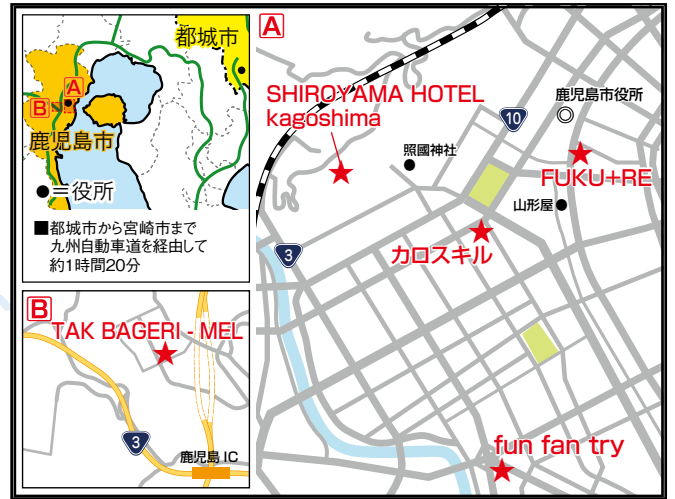

☎ 070-1514-2930

都城市鷹尾3丁目4-10
営業/ランチ(火~金)11:30~13:30 定休/日曜日
ディナー(予約)18:00~23:00
カフェタイム(火~土)13:30~16:00
※土曜日は11:30~カフェのみ営業(軽食も提供できます)

\\ フォーラムがプロデュース! 日帰りぶり旅 /

寒い冬だからこそ体験したい! 名所あふれる港町

鹿児島市特集

老若男女問わず楽しめるスポットやグルメ感満載な活気ある街、鹿児島市。
市内を一望できるおすすめ観光エリアや鹿児島ならではの絶品グルメを、
フォーラムスタッフが厳選してご紹介します♪

1月からは一輪挿しも登場♪

SHIROYAMA HOTEL kagoshima

鹿児島市街を一望できる絶好のロケーションを誇る「SHIROYAMA HOTEL kagoshima」。宿泊はもちろん、日帰りでも十分に楽しめる魅力が詰まったスポットです。この季節にはイルミネーションもオススメです! 日帰りで癒されたいあなたにピッタリの過ごし方をご紹介します!

日帰りゆったりプラン

3/31まで
要予約

~平日限定・贅沢昼時間~