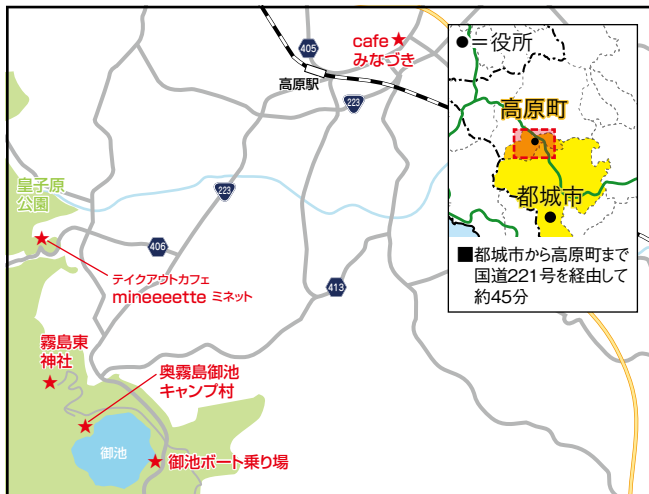

\\ フォーラムがプロデュース! 日帰りぶらり旅 /

美しい湖と野鳥のさえずりが響く

高原町特集

木々や湖に囲まれたキャンプ場や、子どもと一緒に遊べる施設。驚くほどリーズナブルで美味しいカフェなど、素敵なスポットが満載です♪
春休みのお出かけにいかがですか？