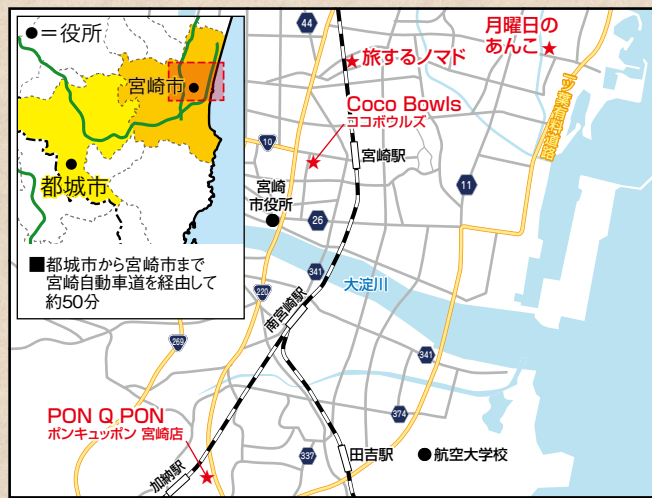

フォーラムがプロデュース! 日帰りぶらり旅 /

宮崎の市街地でディープな名店探索

宮崎市特集

ちょっと特別な休日を満喫したい大人女子へ……。

知る人ぞ知る隠れた名店をお届け。

頑張る自分へのご褒美に"ゆったり時間"はいかがでしょう?