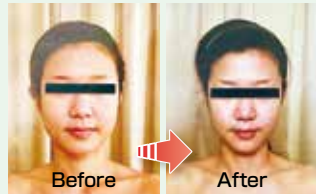

Nail salon mignon(ミニョン)

脱マスク!! 華奢みえコルギで究極の自信ある小顔に!

宮崎初!
華奢みえコルギ!
スタート!!
メディアで話題
二重アゴ・エラも
即小顔

自分史上最小「小顔」に特化した、業界注目の「神業コルギ」は顔の幅や長さを減らし、あなたの目指す理想の小顔へ導きます♪骨格施術に加え、しわ、たるみ、くすみに特化した日本式のエステをプラスしたコースです。ぜひ一度、ご体験ください!

華奢みえコルギ + 悩み別オプション(60分)
エラ・二重アゴ・左右差・
しわ・たるみ・くすみでお悩みの方へ

初回 8月限定 導入 キャンペーン **¥15,000 → ¥4,950**

☎ 080-7558-2858

都城市金田町2103-2 ご予約優先
営業/9:30~22:00 不定休