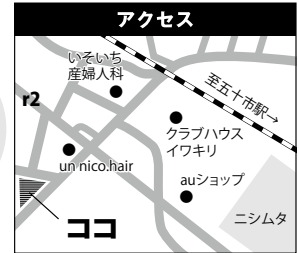

エアコン内部のカビ、ホコリ、臭いが気になったら
おそうじ本舗®におまかせください!

◎こんなお悩みありませんか?

- ◇エアコンをつけたらイヤな臭いがする
- ◇エアコンの効が悪くなった気がする
- ◇小さい子どもがいるのでエアコンのカビをなんとかしたい。

→ エアコンクリーニングで
節電効果、冷房能力や風速の改善が見込めます!

おそうじ本舗® 都城大王店

宮崎県都城市都島町275番地1

フリーダイヤル

0120-885-902

公式LINEは
こちらです

8月がラストチャンス!

**エアコンクリーニング
キャンペーン**

スタンダード洗浄

通常12,100円/台 → **11,000円/台**

1,100円OFF!!

※お掃除機能付は別途8,800円の追加料金が発生します。

子どもが大きくなった4人家族にピッタリ!!

ご好評につき、残り2棟となりました。

新築

レントハウス

恋都家 五十市

人気物件のため、

早めのお問合せがオススメです!

J棟・K棟 タウンハウス(貸主) 3SLDK

8.5万円~ 敷金1カ月 礼金1カ月

充実した設備!

- ★エアコン3台
- ★ガス乾燥機付き!
- ★トイレ2か所
- ★全室照明器具

アクセス

国土交通大臣認定

相続対策専門士のお店です。不動産のことで困った時、お電話ください。

(株)宮脇燃料不動産部

TEL (0986) **24-2000** (代表)

宮崎県知事免許(11)第2956号(社)宮崎県宅地建物取引業協会会員

宮崎県都城市都島町275番地1

<http://www.e-miyawaki.jp>

広告有効期限/2023年8月31日 ※仲介物件に関しては仲介手数料をいただきます。他にも多数物件を揃えております。お気軽にお電話ください。

☆アンケート☆

●覚えておくと役に立つ、日常で使える豆知識が何かあれば教えてください。

豆知識の名前(自分で決めた名前で可):

内容:

●もしも、一生1つの食べ物しか食べられないとしたら何を選びますか? 理由も合わせてお答えください。

食べ物:

理由:

☆ご協力ありがとうございました。