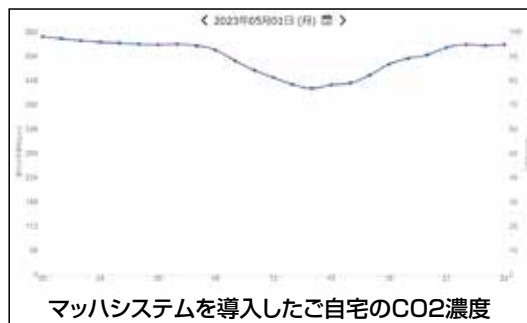

AI-STYLE
空気の展示場

新別府展示場

全館空調マツハシステム
2年連続 省エネ大賞
省エネルギーセンター会長賞 受賞

2022年度 省エネ大賞 (省エネ大賞部門)

アイ・ホームの家づくりは、全棟性能表示です。 ☎0985-73-7770 E-mail info@aihome-net.com

建設業許可: 宮崎県知事(特-2)第8805号 宅地建物取引業許可: 宮崎県知事(8)第3560号
〒880-0212 宮崎市佐土原町下那珂 3959-7

都城市 一万城町 平屋モデル

リニューアルオープン!!

宿泊体験 予約受付中

ご予約・お問い合わせは
右記予約入力フォームまたは
下記お電話で
都城営業所
TEL0986-36-6622

森の住まいニューモデル

会場/都城市一万城町13号13番
公開中/毎週土・日曜日と祝日
(am10:00~pm5:00)

JA都城 会場地
宮崎銀行 一万城出張所

広原 五差路 風来軒 唐九州大学 都城運輸免許センター
コスモス 広原店 モスバーガー

現場が表示されます▲

予約フォーム▲

■都城営業所 TEL0986-36-6622
■日向営業所 TEL0982-50-2777
■UMK展示場 TEL0985-60-2525