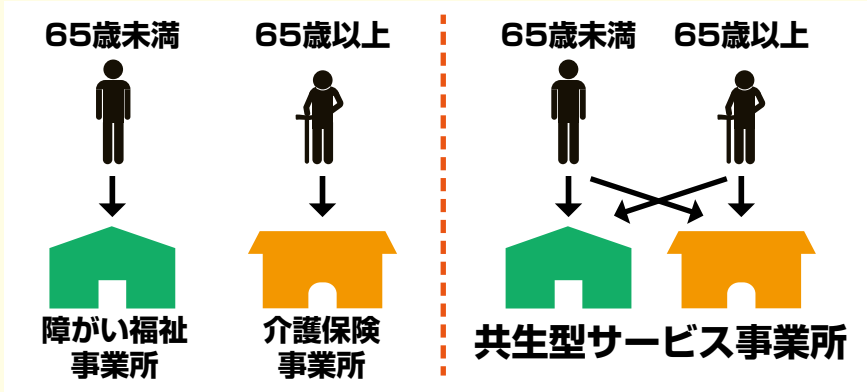

用し、必要な支援を行き渡らせることにつながる。
・障がいのある子どもと高齢の親が、同じ事業所に通うといった対応が可能になる。
共生型サービスは、ケアの多様化に伴う人材研修や環境整備などを不安視する声も多く、認知度もまだ低いため今後の普及が課題となっています。

◆触法障がい者の支援

触法障がい者とは、罪を犯した障がい者のことです。法の理解が不十分なために罪を犯した人もいれば、生活に困窮して犯罪に手を染めてしまった人もいます。

矯正統計年報によれば、新規受刑者のうち、知的障がいの疑いがあるとされるIQ 69以下の受刑者は全体の2割を占めています。しかし、その大半が福祉的なサポートを受けてきていません。本来であればセーフティネットであるべきはずの福祉支援からこぼれ落ちてしまった結果、刑務所が最後の受け皿になってしまっている実態があります。

また、服役後も住む場所や支援者がなく、再び刑務所に戻るため万引きや無銭飲食などの犯罪を繰り返してしまう例は少なくありません。再犯を防止するには、適切な福祉支援につなぎ、安定した生活を送れるようにすることが不可欠です。

触法障がい者の社会復帰支援対策として、司法と福祉をつなぐ「地域生活定着支援センター」が全都道府県に設置され