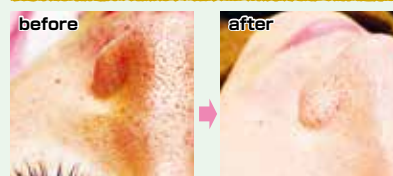

初回限定 肌診断+ Dr.ピュールポーテ肌再生美容フェイシャルトリートメント
お試し価格 ¥16,500

肌再生美容 Dr.ピュールポーテ化粧品を使い、余分な角質を取り除き、毛穴レスへ! ニキビケア、シミ緩和にも◎ リッチな成分たっぷりの活性酸素除去マスク使用!

お客様の声
・家族みんな私の肌見てびっくりしてました!! (A様)
・言いたくなるほど効果が早いんですね! さわりたくなる肌です。息子にもキレイになったって言われました!! (B様)
・くすみも肌荒れも気になっていたので、とにかく終わった後の艶に驚きました。自分の肌じゃないみたい。1回でも実感できて嬉しいです! これからも楽しみです。(C様)

LINE
全国シミケアコンテストベストアレンジャー賞第2位を受賞できました。
詳しい情報やお客様の施術キログはコチラをCHECK!

TOTAL BRIDAL SALON うさぎ

最短6か月で脱毛が完了!!

海外セレブにも大人気 最先端の毛穴洗浄効果が持続する! ハイドラフェイシャル!!

あらゆる肌トラブルに対応
肌のざらつき ニキビ 肌荒れ・乾燥 シミ・シワ・たるみ 毛穴の黒ずみ・開き お肌のくすみ 毛穴の黒ずみ・開き