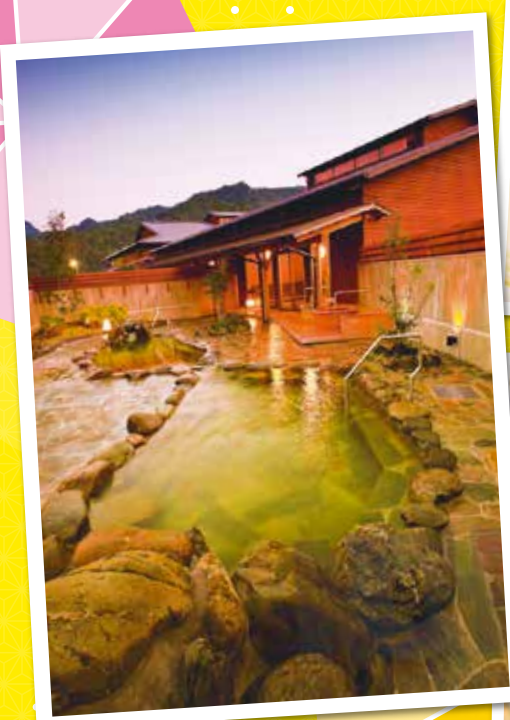

vol.375
JUNE 2023

6

きりしまフォーラム

編集・発行／霧島フォーラム 都城市一万城町99-9-1 ※禁無断掲載

※誌面内の価格はすべて税込み表記です

フォーラムがプロデュース!!
日帰りぶらり旅

文化史跡が溶け込み、
ゆったりと時が流れる街
始良市特集!

フォーラム福祉 通信