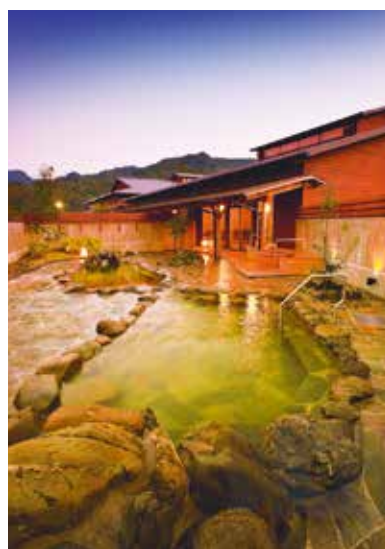

一心桜始良温泉

源泉温度が73℃のかけ流しの天然温泉は、美容・健康に効果があると言われていた泉質で、始良市内のご年配の方や家族連れの方々に愛されています。泉質は「ナトリウム塩化物温泉」。神経痛やきりぎりすなどに効能があると言われています。

料金案内

入浴 大人 420円 / 小人 150円

中にはサウナも!!
天然の源泉を使った蒸気サウナは、鉄分多めのお湯を使っているの、体の芯から温まることができて、においも少なくオススメです。

料金案内

家族風呂(1室当たり)
1時間 1,600円 / さくら 1,900円
◆事前のご予約も可能です

お子様に嬉しい、アヒルちゃん人形やわたあめもありますので、家族連れの方々も楽しめますよ。

フォンタナの丘 かもろ

3つの源泉をミックスした「美人湯」と呼ばれる天然温泉が女性を中心に人気を博している『フォンタナの丘かもろ』。地元の方はもちろん、県外の方も多く訪れています。そのお湯はとろみがあり、短時間触れただけでも、もちっと潤いのある肌になりました! 平日限定でひのき風呂の貸し切りプランもあるので、家族でゆったりとした時間を過ごすのにオススメですよ!