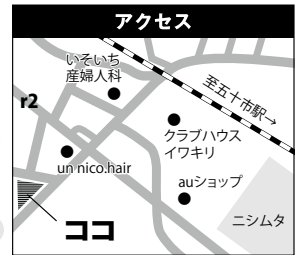

おそうじ本舗® 都城大王店

フリーダイヤル

0120-885-902

公式LINEは
こちらです

子どもが大きくなった4人家族にピッタリ!!

ご好評につき、残り数棟となりました。

〈B棟・D棟間取り〉

新築