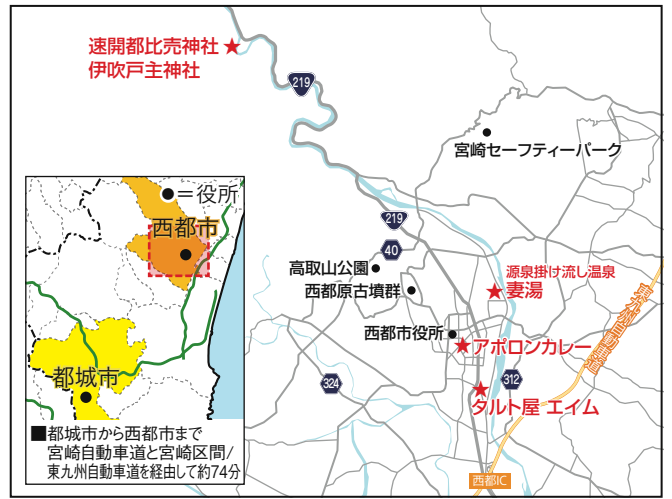

# 西都市特集！

滝の流れる神社など、女子がときめく隠れた名所が満載の西都市。

連休中のプチ旅行先として、

目で見て触れて楽しんでみてはいかがですか？

※新型コロナウイルスの影響により、掲載施設・店舗が営業休止になったり、イベントが中止になったりする可能性があります。お出かけになる前にあらかじめご確認くださいませよう、よろしくお願いたします。