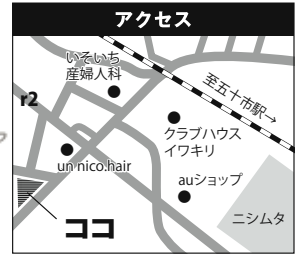

エアコン内部のカビ、ホコリ、臭いが気になったら
おそうじ本舗®におまかせください!

◎こんなお悩みありませんか?

- ◇エアコンをつけたらイヤな臭いがする
- ◇エアコンの効が悪くなった気がする
- ◇小さい子どもがいるのでエアコンのカビをなんとかしたい。

→ エアコンクリーニングで
節電効果、冷房能力や風速の改善が見込めます!

5月限定!

**エアコンクリーニング
キャンペーン**

スタンダード洗浄
通常12,100円/台 → **11,000円/台**

1,100円OFF!!

※お掃除機能付は別途8,800円の追加料金が発生します。

おそうじ本舗® 都城大王店

都城市大王町57-1

フリーダイヤル

0120-885-902

公式LINEは
こちらです

子どもが大きくなった4人家族にピッタリ!!
人気の新築物件です!!

新築

レントハウス

恋都家 五十市

人気物件のため、

早めのお問合せがオススメです!

B棟・C棟・D棟 戸建て(貸主) 3SLDK 駐車3台

8.5万円~ 敷金1カ月 礼金1カ月

(B棟・D棟間取り)

※C棟の間取りは
反転タイプになります。

エアコン3台&
ガス乾燥機付き!

国土交通大臣認定

相続対策専門士のお店です。不動産のことで困った時、お電話ください。

(株)宮脇燃料不動産部

TEL (0986) **24-2000** (代表)

宮崎県知事免許(10)第2956号(社)宮崎県宅地建物取引業協会会員

宮崎県都城市都島町275番地

<http://www.e-miyawaki.jp>

広告有効期限/2023年5月31日 ※仲介物件に関しては仲介手数料をいただきます。他にも多数物件を揃えております。お気軽にお電話ください。

☆アンケート☆

●人生で一番後悔した買い物は何ですか? 理由も合わせて教えてください。

買った物:

理由:

●お弁当に入ったら嬉しい具材は何ですか? 理由も合わせて教えてください。

具材:

理由:

☆ご協力ありがとうございました。