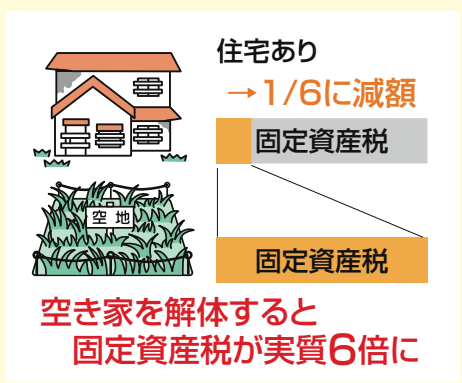

# 今から考える「空き家」対策

全国的に深刻な社会問題となっている「空き家」。最近では、一部の空き家の税優遇を見直す法改正も検討されており、空き家を取り巻く状況は今後ますます厳しくなっていくことが予想されます。今回は、「おうち買い取り全国ナンバーワン」の実績を持つ、『株式会社チタス』都城店の黒岩友樹さんに、空き家の現状や活用法について伺いました。

### 増え続ける空き家とその背景

——近年、「空き家問題」を耳にする機会が増えてきました。

日本には約850万戸もの空き家が存在すると言われており、そのうち活用方法が決まっていない空き家は349万戸にのぼります（2018年時点）。この数は増加の一途をたどっており、ここ都城も例外ではありません。

——そもそも、なぜ空き家になるのでしょうか？

空き家が増える原因には、さまざまな背景があります。その一つが、相続問題です。かつては二世代住宅や三世代住宅が一般的でしたが、核家族化が進

み、複数の世代が同居することがめずらしくなりました。そのため、親と子がそれぞれに家を持つているケースが多く、親から家を相続したとしても住む人がいない。かと言って、思い入れのある家なのですぐに解体するのも忍びない……という状況です。もちろん、解体するにしてもまとまった費用が必要となります。

また、土地や建物は金融資産のように均等に分割することが難しいため、相続の際に親族間でトラブルになることも少なくありません。もし話し合いの結果、相続人全員で家を共同所有することになった場合、将来家を売却する際には相続人全員の同意が必要となります。