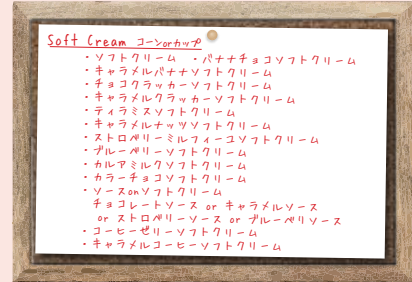

道の駅 松山 やっちくふるさと村

☎ 099-487-3800

ソフトクリームが美味しい季節♡

ソフトクリームやクレープはもちろん、生チョコレートやケーキも人気を博している「道の駅松山」。初夏にオススメなのが、こだわりの北海道産ソフトクリーム。厳選された素材を使い作られる自家製のソフトクリームは、濃厚なのに後味サッパリ! 季節のフルーツやさまざまなソースとのコラボレーションをお楽しみください!

店舗情報

鹿児島県志布志市松山町新橋1526-1
営業/9:00~18:00
定休/火曜日 ※祝日の場合は営業

クレープもオススメ!!

チョコレートが練りこまれた生地に生クリームや自家製の生チョコレート、フルーツなどをトッピングしたクレープも絶品♡いちごの季節も残りわずか!

子どもの日のお祝いにデコレーションケーキもご用意しています♪