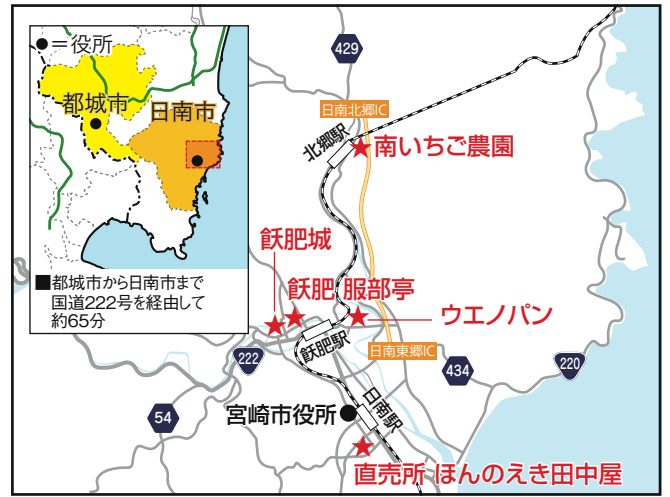

## YC 読売新聞

YC都城五十市  
☎(0986)51-6530  
都城市鷹尾3-14-20-1

YC中央・北部  
☎(0986)36-5471  
都城市祝吉町5055-5

YC沖水・庄内・山田  
☎(0986)38-2862  
都城市都北町3580-2

YC高崎  
☎(0986)62-0865  
都城市高崎町大牟田1215

フォーラムがプロデュース！日帰りぶらり旅

歴史を紡ぐ海の街

# 日南市特集！

美しい海が広がり、ゆったりとした時が流れる日南市。  
ソロ活女子もふらっと立ち寄れる、  
観光名所や隠れた名店が満載です♪

※新型コロナウイルスの影響により、掲載施設・店舗が営業休止になったり、イベントが中止になったりする可能性がございます。お出かけになる前にあらかじめご確認くださいませよう、よろしくお願いたします。