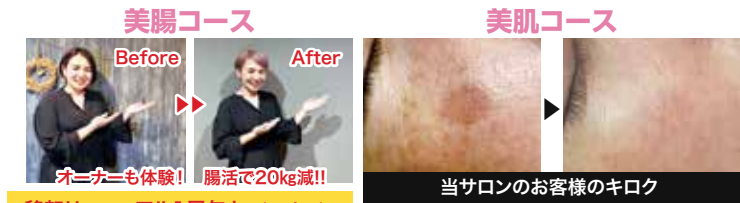

~癒し処~Ku'u Punahale(クウパナヘレ) 驚きのダイエットコースがスタート!!

美腸コース Before After
オーナーも体験! 腸活で20kg減!!

美肌コース
当サロンのお客様のキロク

移行リニューアル1周年キャンペーン
先着3名様 腸美人ビューティプログラム
3カ月 ¥79,200→¥66,000
カウンセリング+無理のない食事指導
+全身痩身施術orフェイシャル
ラジオ波やEMS、手技を駆使した全身痩身施術は、気持ちよくリラックス効果も大!!
お肌が気になる方はフェイシャルに変更も可能です♪

血行促進全身アロマトリートメント
+ハーブピーリング
身体を血流をよくすることで
くっつき眠れるほど
痛くないハーブピーリング
の効果がUP!!

通常¥28,600 → 先着5名様 初回限定 ¥16,500!!
お試し価格
6回コース → 先着3名様 「きりしまフォーラム見たい」で ¥99,000!!
東京での相場は1回が¥77,000程度

シミケアトリートメント(120分)
通常¥22,000 → お試し価格 ¥11,000
お得な回数コースもあります

☎070-1946-7772

都城市山之口町花木2039-1
営業/10:00~17:00(最終受付16:00) 不定休
※施術中は折り返しのご対応とさせていただきます
※カード・PayPay・LINE Pay決済可
※すべてのお試し価格は予告なく変更になることがあります

ロゼマドンナ 実績ある痩身技術が高評価の安心安全なサロン!!

ベテランのエスティシャンが
体形の悩みに寄り添った施術をしてくれます!

セルライト除去 (脂肪吸引)
頑固に固まったセルライトを揉みつぶし、痩身効果をうながします。

若返りプラセンタ コラーゲン注入
顔に保湿・ハリをもたらし、シワ・たるみ・リフトアップ・くすみに効果的!

RFトリートメント 大特価 各メニュー 500円で体験OK!!
脂肪の奥の皮下組織まで熱を伝え、血行促進、脂肪燃焼。

低周波トリートメント
筋肉運動と有酸素運動が一緒にできます。運動不足や脂肪を燃焼させたい方に!!

好評につき3名様限定
モニター募集 続きます!!

コースメニュー お試し価格
★プレミアムコース ¥1,500
★スペシャルコース ¥1,000

大人気! 単品メニュー お試し価格
若返りプラセンタ コラーゲン注入 ¥500
バスト矯正 ¥500
背中・脇に逃げた肉をバストに寄せてボリュームUP!

☎0120-16-3314 (予約)
☎0986-21-1830
都城市前田町7-14
営業/9:30~ ※最終受付18:00
定休/月曜日・第2・第4日曜日・祝日 駐車場/あり

YOSA PARK 本気痩身専門店

最先端痩身専門店 短期間で驚きの全身痩せ!
結果重視で自己肯定感UP!!

イチオシ!! 超お得!
プレミアムダイエットコース(90分)
通常¥13,800相当の施術
初回破格 → ¥7,040
下半身痩せ! 美脚コース(90分)
通常¥7,800相当の施術
初回 → ¥6,800
デトックス代謝UPコース(75分)
初回 ¥5,500 → ¥4,400

11種類のハーブ×水素で体を芯から温めて
潤す「インナービューティ」が、短期間でリ
ウンドしにくい全身痩せを可能に!!

こんな方にオススメ
■ 婚活・婚活中の方
■ 確実に痩せたい方
■ 美肌効果
■ 女性特有の悩み
■ 新陳代謝を促進
■ 冷え性・むくみ・肩こり
■ 更年期・自律神経の悩み

甲斐屋店 完全予約制 ☎090-3419-2143
都城市甲斐屋町10-46
営業/9:00~21:00
不定休 駐車場/あり
LINE ID/@182kfjit

都原店 完全予約制 ☎090-4436-3964
都城市都原町7952-4
営業/9:00~22:00
不定休 駐車場/あり

都北店 完全予約制 ☎080-5202-1544
都城市都北町6257-3(日産サティオ裏)
営業/9:00~22:00
不定休 駐車場/あり
LINE ID/yosavori
E-mail/belta1028@gmail.com