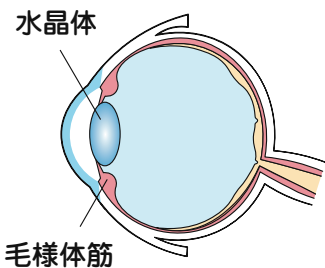

コラム

早めのケアが大切！ 老眼のメカニズム

なぜ老眼になる？

近くのものを見ようとするとピントが合いにくくなる「老眼」は、40歳ごろから誰にでも起こる老眼現象です。老眼は、目のピント調節機能が衰えることで起こります。

視力のいい人ほど老眼になりやすい？

目の中には、カメラで言うところのレンズの役割を担う「水晶体」という器官があります。これが、見たい対象物との距離に応じて厚くなったり薄くなったりすることで、ピントが合い、くっきりとしたものが見える仕組みになっているのです。

しかし、加齢とともに水晶体の弾力性が失われ、さらに水晶体を支える毛様体筋も衰えます。

これにより、水晶体がスムーズに伸縮できなくなり、ピントが合いにくくなった状態が、老眼です。

老眼対策は早いほうが吉

老眼を完全に予防する方法はありませんが、適切にケアすれば快適に過ごすことはできます。

老眼になった時の一般的な対処法は、老眼鏡、または遠近両用タイプのメガネ・コンタクトレンズです。近年では、遠近両用レーシックや、多焦点眼内レンズなどの手術という選択肢もあります。眼科医に相談し、自分の生活スタイルに合った対処法を見つけましょう。

見えづらさを感じても、老眼を認めたがらない方は少なくありません。しかし、見えにくい状態で無理していると、眼精疲労から頭痛や肩こりなどの不調を引き起こすこともあります。また、老眼が進んでからだと、老眼鏡などの見え方に慣れるまで時間がかかると言われています。早めのケアで、老眼と上手く付き合いたいですね。