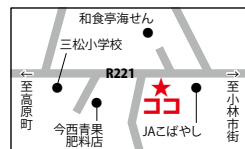

ハードコンタクトレンズ 1DAY 2WEEK
すべて県下一品揃え!!