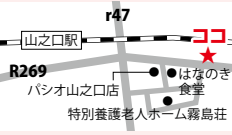

さらにお得なセール情報

★毎週火曜日夕方5時~
売り尽くしセール
★毎月第4金曜・土曜日
肉の野上の日

フォーラム
限定クーポン
お買い物金額より
20%OFF!!

※こちらのクーポンを切り離してご使用ください。
使用期限:2022.7月末迄