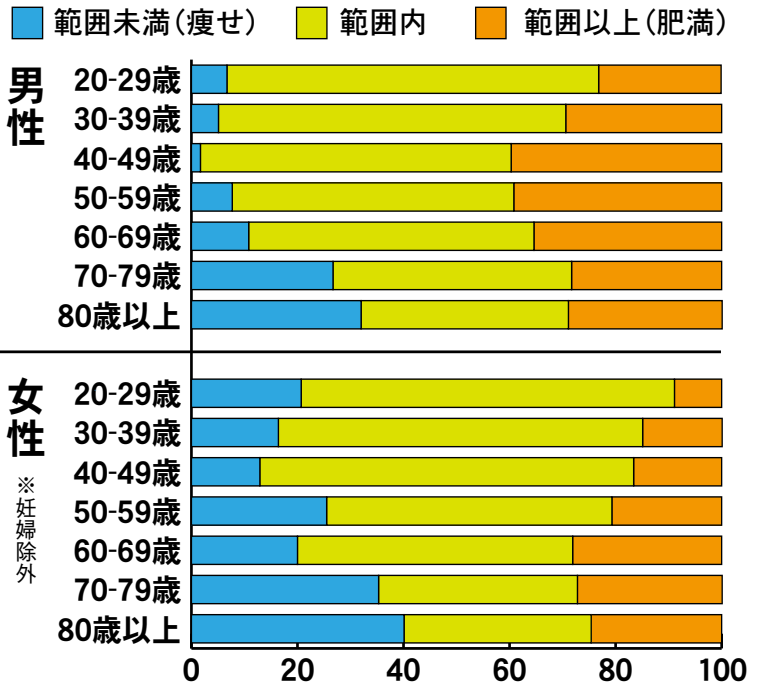

一方で、高齢になると標準体重に満たない「痩せ気味」の人の割合が増える傾向にあります。

厚生労働省が発表した「令和元年 国民健康・栄養調査」によると、75歳以上の実に3割以上がBMIの目標値を下回っている、すなわち「痩せ・痩せ気味」であることが分かります(図1)。その中には、健康な体を維持するために必要な栄養が不足

している「低栄養」状態の人も含まれます。高齢者はBMIが20以下になると低栄養のリスクが高まると言われており、65歳以上の男性の12・4%、女性では20・7%がこの「低栄養傾向」にあたります(図2)。

食べているのに栄養不足? シニアが低栄養になる原因

食べ物豊かな現代の日本において、「低栄養」と言われてもあまりピンとこないかもしれませんが、しかし高齢になると、知らず知らずのうちに栄養不足に陥ることがあります。

BMIの計算方法

体重(kg) ÷ 身長(m) ÷ 身長(m)

例: 身長160cm、体重60kgの場合
60 ÷ 1.6 ÷ 1.6 = 23.4

目標とするBMIの範囲(男女共通)

年齢(歳)	目標とするBMI(kg/m ²)
18-49	18.5-24.9
50-64	20.0-24.9
65-74	21.5-24.9
75以上	21.5-24.9

(厚生労働省「日本人の食事摂取基準 2020年版」)

【食べる量が少ない】

健康に問題がない方でも年齢

【図2】低栄養傾向(BMI 20以下)の高齢者の割合

(厚生労働省「令和元年 国民健康・栄養調査報告」)

【図1】目標とするBMIの範囲の分布

※妊婦除外

ご存じのように、肥満は糖尿