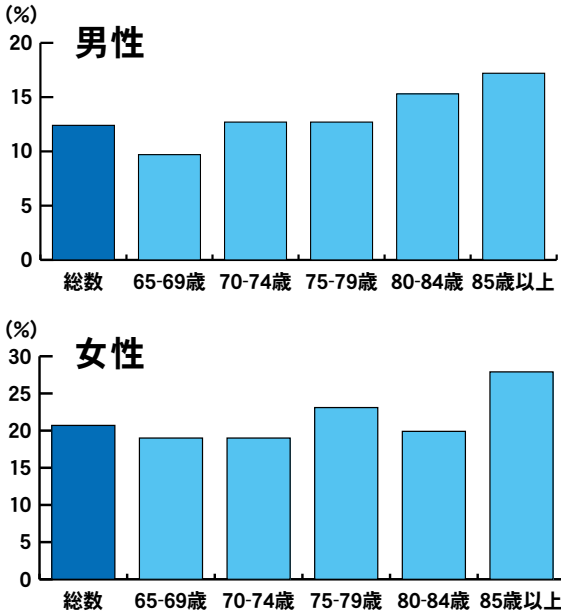

一方で、高齢になると標準体重に満たない「痩せ気味」の人の割合が増える傾向にあります。

厚生労働省が発表した「令和元年 国民健康・栄養調査」によると、75歳以上の実に3割以上がBMIの目標値を下回っている、すなわち「痩せ・痩せ気味」であることが分かります(図1)。その中には、健康な体を維持するために必要な栄養が不足

している「低栄養」状態の人も含まれます。高齢者はBMIが20以下になると低栄養のリスクが高まると言われており、65歳以上の男性の12・4%、女性では20・7%がこの「低栄養傾向」にあたります(図2)。

食べているのに栄養不足? シニアが低栄養になる原因

食べ物豊かな現代の日本において、「低栄養」と言われてもあまりピンとこないかもしれませんが、しかし高齢になると、知らず知らずのうちに栄養不足に陥ることがあります。

BMIの計算方法

体重(kg) ÷ 身長(m) ÷ 身長(m)

例: 身長160cm、体重60kgの場合
60 ÷ 1.6 ÷ 1.6 = 23.4

目標とするBMIの範囲(男女共通)

年齢(歳)	目標とするBMI(kg/m ²)
18-49	18.5-24.9
50-64	20.0-24.9
65-74	21.5-24.9
75以上	21.5-24.9

(厚生労働省「日本人の食事摂取基準 2020年版」)

【食べる量が少ない】

健康に問題がない方でも年齢

【図2】低栄養傾向(BMI 20以下)の高齢者の割合

(厚生労働省「令和元年 国民健康・栄養調査報告」)

【図1】目標とするBMIの範囲の分布

※妊婦除外

ご存じのように、肥満は糖尿