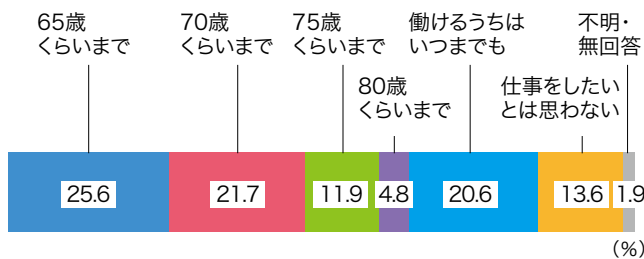

2050年には、37.7%にまで増えると予測されています。高齢化に伴い労働人口が減少する中、人材を確保するためにも、国はシニア世代の就労を押し進めているのです。

実際、働くシニアはどれくらい増えているのでしょうか。2020年のデータによれば、65歳以上の人々の就業率は過去最高の25.1%に達しました。すなわち4人に1人は、65歳を過ぎて働いているということになります。より細かい年齢別で見ると、65〜69歳では約半数、70〜74歳では3人に1人が働いています。

また、就業者全体に占める高齢就業者の割合も同様に増え、過去最高の13.6%と

図1 就業者総数に占める高齢就業者の割合の推移 (2010~2020年)

総務省「労働力調査」(基本集計)  
※2011年は、東日本大震災に伴う補完推計値

図3 仕事をしている理由

図4 何歳まで収入を伴う仕事をしたいか

内閣府政策統括官 令和元年度「高齢者の経済生活に関する調査」

図2 各産業の就業者数に占める高齢就業者の割合(2019年)

総務省「労働力調査」(基本集計)

※2011年は、東日本大震災に伴う補完推計値

「65歳くらいまで」が最も多く

また、「何歳まで仕事をしたいか、または仕事をしなかったですか」という問いに対しては、

「収入がほしいから」が最も多い理由で、現在の調査では、現在働いている理由に「収入がほしいから」を挙げた人が半数近くを占めました。次いで、「働くのは身体によいから、老化を防ぐから」、「仕事そのものが面白いから、自分の知識・能力を活かせるから」という結果となっています(図3)。経済的理由の他に、健康維持のためや、働くことに生きがいを感じているケースも多いことがわかります。