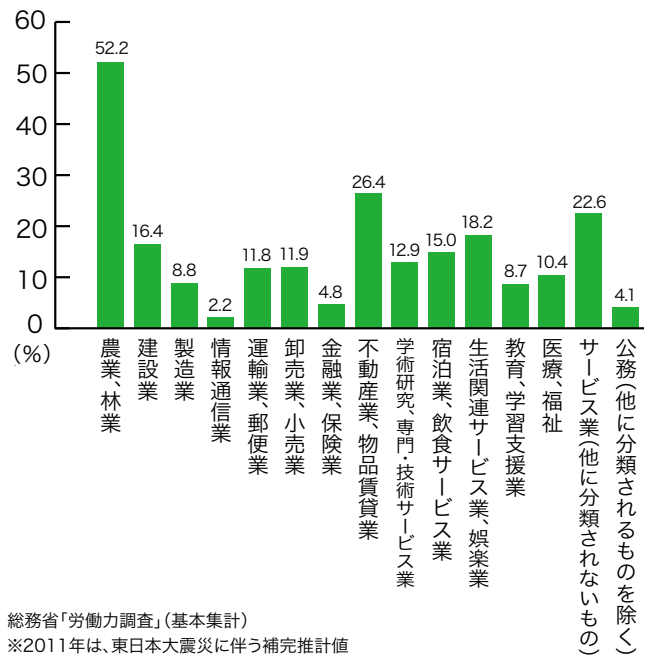

2050年には、37.7%にまで増えると予測されています。高齢化に伴い労働人口が減少する中、人材を確保するためにも、国はシニア世代の就労を押し進めているのです。

実際、働くシニアはどれくらい増えているのでしょうか。2020年のデータによれば、65歳以上の人々の就業率は過去最高の25.1%に達しました。すなわち4人に1人は、65歳を過ぎて働いているということになります。より細かい年齢別で見ると、65〜69歳では約半数、70〜74歳では3人に1人が働いています。

また、就業者全体に占める高齢就業者の割合も同様に増え、過去最高の13.6%と

図1 就業者総数に占める高齢就業者の割合の推移 (2010~2020年)

総務省「労働力調査」(基本集計)  
※2011年は、東日本大震災に伴う補完推計値

図3 仕事をしている理由

図4 何歳まで収入を伴う仕事をしたいか

内閣府政策統括官 令和元年度「高齢者の経済生活に関する調査」

図2 各産業の就業者数に占める高齢就業者の割合(2019年)

総務省「労働力調査」(基本集計)

※2011年は、東日本大震災に伴う補完推計値

「65歳くらいまで」が最も多く

また、「何歳まで仕事をしたいか、または仕事をしなかったですか」という問いに対しては、

「収入がほしいから」が最も多い理由で、現在の調査では、現在働いている理由に「収入がほしいから」を挙げた人が半数近くを占めました。次いで、「働くのは身体によいから、老化を防ぐから」、「仕事そのものが面白いから、自分の知識・能力を活かせるから」という結果となっています(図3)。経済的理由の他に、健康維持のためや、働くことに生きがいを感じているケースも多いことがわかります。