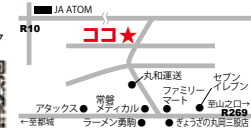

大人女性の悩みを解消してくれる「エイジング毛対応のストレート」。年齢を重ねた繊細な髪の毛をいたわりながら、健康的にフワッサラの大人ストレートを実現します♪

まとまりと艶が手に入る話題の自然派サロン

大人女性の悩みを解決するサロン

ミネラルデジカールとは……髪に優しく、施術後も傷みにくいカール。今まで、体験したことのない驚きの手触りを実感できます！気になる根元のうねりやくせを取りながら、つやつやのカールを実現します!!

大人女性のためのサラツヤストレート!
エイジング毛対応ストレート+カット
¥12,100

ミネラルデジカール+カット
新規限定 ¥13,200→¥11,000
HOIMIトリートメント(¥2,200相当)付!
ロング料金込

☎0986-22-8411

都城市妻ヶ丘町30-4
営業/9:00~19:00
定休/月曜日・第3日曜日
駐車場/あり

12月限定
ジェルネイル ¥4,900
デザインは全5種類からセレクト!
カラーはセレクト自由!!
¥5,500以上の施術をされた方
お会計より10%OFF
※他券との併用不可

安心の定額制 ¥5,500~

安心定額制の店舗型ネイルサロン

白を基調とした光あふれる広々とした店内は、清潔感に溢れ、心からリラックスできる空間に。センスを合わせたネイリスト技能検定1級・ジェルネイル上級のオーナーが施術する最先端のネイルを、ご体感ください! 「セルフネイル」から「ネイル検定対策」まで、スクールも開講中!

新規限定 他店のジェルネイルオフ ¥1,000→無料
※他券との併用不可

「医療現場から生まれたスキンケア商品」で人気の「青山美肌」フラーレン配合のエイジングケア化粧品やスタイエット効果が高いサラシア入りのお茶などが入荷しています!

☎080-7558-2858

都城市金田町2103-2 ご予約優先
営業/9:30~22:00 不定休

「メディセルケア」で一年の疲れを流しませんか?

オイルマッサージで身体のリンパを軽く流し、メディセル(皮膚吸引)という機械を使い、体全体をほぐし、代謝を上げていきます。リラクゼーション効果・痩身効果のあるコースです。

メディセルが筋膜リリースする効果
・セルライトや老廃物を分解し、体外へ排出
・血流改善により代謝UP
・痩せやすい身体作り
・顔のリフトUP・トーンUP
・浮腫(むくみ)改善により、美脚効果

おすすめコース
メディセル 全身ケアコース
全身オイルマッサージ +メディセルケア
全身を整えながら、この腕やお腹周りなどの部分的な痩身効果も高く、同時に冷えや肩こりなどのお悩みもケアするコース

イチオシコース
メディセル 部分ケアコース
¥2,000(15~20分)
デコルテ・首・肩こり 腰痛/ふくらはぎ 気になる部分をセレクト!!

☎0986-52-8108

北諸県郡三股町大字夢池5041-57
営業/平日9:00~19:30
土曜日9:00~16:00
定休/日曜日・祝日
駐車場/あり

ロゼマドンナ 実績ある痩身技術が高評価! 安心安全なサロン!!