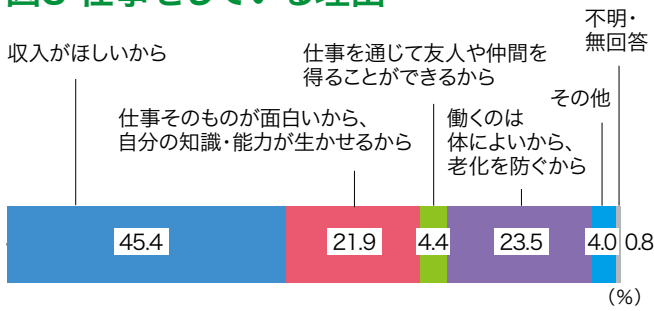

2050年には、37.7%にまで増えると予測されています。高齢化に伴い労働人口が減少する中、人材を確保するためにも、国はシニア世代の就労を押し進めているのです。

実際、働くシニアはどれくらい増えているのでしょうか。2020年のデータによれば、65歳以上の人々の就業率は過去最高の25.1%に達しました。すなわち4人に1人は、65歳を過ぎて働いているということになります。より細かい年齢別で見ると、65〜69歳では約半数、70〜74歳では3人に1人が働いています。

また、就業者全体に占める高齢就業者の割合も同様に増え、過去最高の13.6%と

図1 就業者総数に占める高齢就業者の割合の推移 (2010~2020年)

総務省「労働力調査」(基本集計)  
※2011年は、東日本大震災に伴う補完推計値

図3 仕事をしている理由

図4 何歳まで収入を伴う仕事をしたいか

内閣府政策統括官 令和元年度「高齢者の経済生活に関する調査」

図2 各産業の就業者数に占める高齢就業者の割合(2019年)

総務省「労働力調査」(基本集計)

※2011年は、東日本大震災に伴う補完推計値

「65歳くらいまで」が最も多く

また、「何歳まで仕事をしたいか、または仕事をしなかったですか」という問いに対しては、

「収入がほしいから」が最も多い理由で、現在の調査では、現在働いている理由に「収入がほしいから」を挙げた人が半数近くを占めました。次いで、「働くのは身体によいから、老化を防ぐから」、「仕事そのものが面白いから、自分の知識・能力を活かせるから」という結果となっています(図3)。経済的理由の他に、健康維持のためや、働くことに生きがいを感じているケースも多いことがわかります。

シニアが働く理由は？  
何歳まで働きたい？

ここで、シニアが働く主な理由を見てみましょう。2020年に内閣府が60歳以上の男女を対象に行った調査では、現在働いている理由に「収入がほしいから」を挙げた人が半数近くを占めました。次いで、「働くのは身体によいから、老化を防ぐから」、「仕事そのものが面白いから、自分の知識・能力を活かせるから」という結果となっています(図3)。経済的理由の他に、健康維持のためや、働くことに生きがいを感じているケースも多いことがわかります。