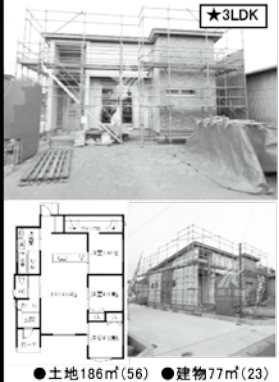

(N) 三股町夢池 1890万円

●土地228㎡(69) ●建物83㎡(25)
●R2年12月築 ●夢池B徒歩10分

(N) 志比田町 1580万円

●土地226㎡(68) ●建物80㎡(24)
●R2年12月築 ●上の原B徒歩10分

(N) 都原町 1680万円

●土地323㎡(97) ●建物76㎡(23)
●R2年9月築 ●都原団地B徒歩3分

(N) 三股町樺山 1820万円

●土地186㎡(56) ●建物77㎡(23)
●R3年2月築 ●稗田東B徒歩2分