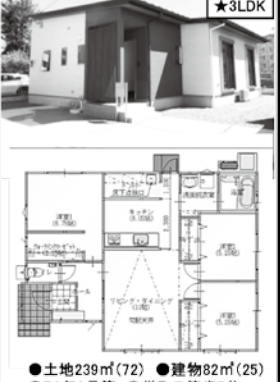

●土地239㎡(72) ●建物82㎡(25)
●R2年9月築 ●栄町B徒歩7分

立野町 1200万円