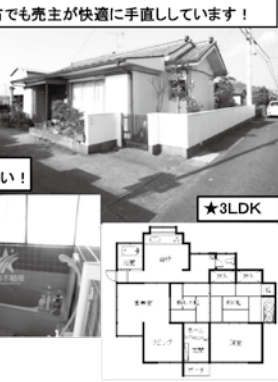

(N) 南横市町 1980万円

●土地292㎡(88) ●建物89㎡(27)
●R2年12月築 ●横市B徒歩14分

(N) 北原町 2260万円

●土地239㎡(72) ●建物82㎡(25)
●R2年9月築 ●栄町B徒歩7分

立野町 1200万円

●土地466㎡(140) ●建物91㎡(27)
●S35年1月築 ●立野B徒歩4分

(R) 串間市大平 1130万円

●土地2043㎡(618) ●建物190㎡(57)
●H17年築 ●上高則B徒歩3分

(R) 妻ヶ丘町 1000万円

●土地212㎡(64) ●建物190㎡(57)
●S52年築 ●東小前B徒歩2分

郡元2丁目 1500万円

●土地181㎡(54) ●建物136㎡(41)
●H19年築 ●郡元局前B徒歩5分

大岩田850万円 (2)LDK

●土地207㎡(62) ●建物84㎡(25)
●H6年築 ●ドミ学園前B徒歩7分

安久町 1080万円

●土地215㎡(65) ●建物97㎡(29)
●H3年8月築 ●藤田住宅B徒歩4分