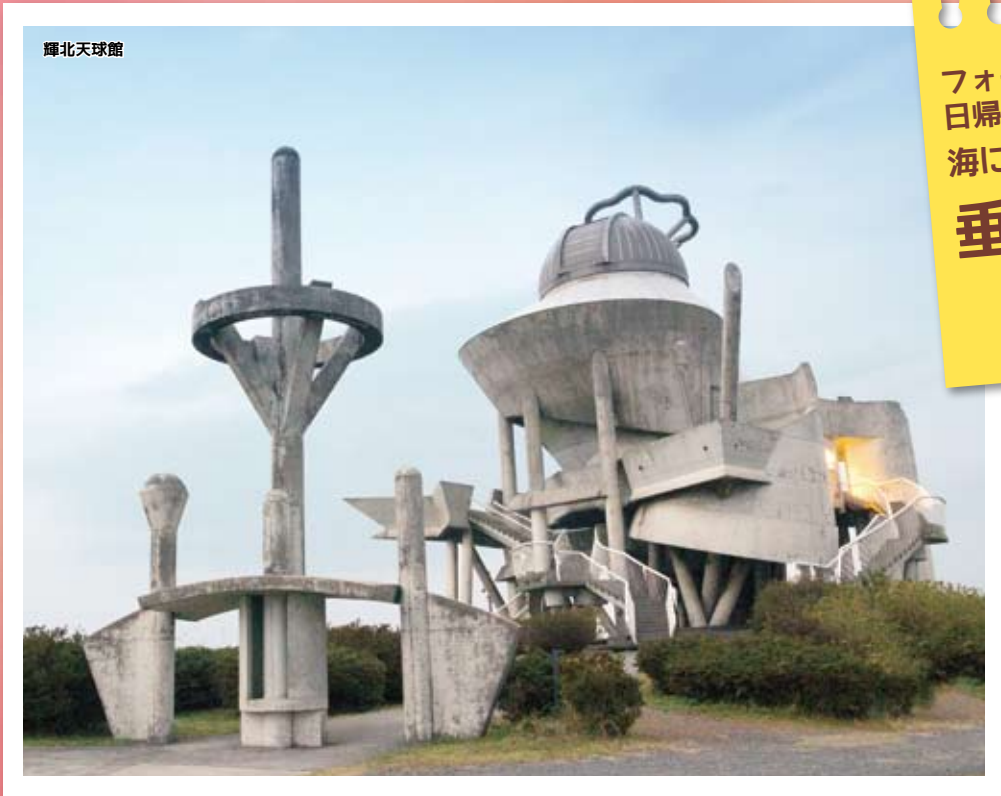

# きりしまフォーラム

編集・発行／霧島フォーラム 都城市一萬城町99-9-1 ※禁無断掲載

輝北天球館

フォーラムがプロデュース!!  
日帰りぶらり旅  
海に山に、人気スポット多数!

垂水市・  
鹿屋市特集!

読者プレゼント付!

パフェ&ランチ ひなたぼっこ

読者投票  
企画!

2017年間盆地アワード

キレイを  
お得に♪

Beauty\*クーポン特集!

その他、イベント情報など、盛りだくさん!!

表紙の絵  
『オニになんて  
まけないぞ』

こおりやま あゆ  
郡山 愛優ちゃん  
(7歳)

弟と一緒に豆まきをしている  
ところです。

●情報の提供・お問い合わせは