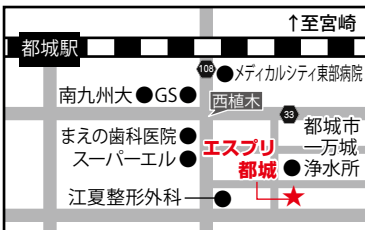

エスプリ都城 2号館増築

46,000円 6床

54,000円 34床

(食事代・部屋代・電気代・洗濯代・管理費込み)

随時見学
OK!!

入居者募集中

気軽にお問合せください

お問合せ