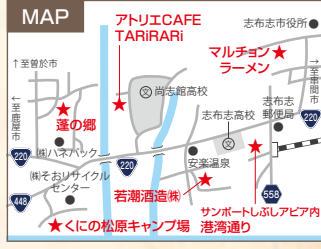

松と松の間をスイスイとセグウェイで走るのはとても気持ち良く、ガイドさんの話も興味深い話ばかりです。例えば、どこまでも続く松原は元々自然に出来たものではなく、昔の人々が潮風による塩害を防ぐために作られました。放っておくと松から落ちた葉が腐葉土となり、そこから雑草が生え、雑木が生え、最後には松が負けただけの雑木林になってしまいます。昔は葉が落ちると人々が拾い、生活の中で燃やして使っていたのですが、現代ではそんなことをする人はもうなくなってしまいました。そのため今は人の手が行き届きにくい所は雑草や雑木が生え始めているのだそうです。松原をもっと知ってもらいたい、守りたいと始めたのがこのガイドツアー。人に来てもらうための、何か良い方法はないかと考えたところ、電気で動き、環境にも優しい乗り物、セグウェイを使ったガイドツアーを思いついたそうです。