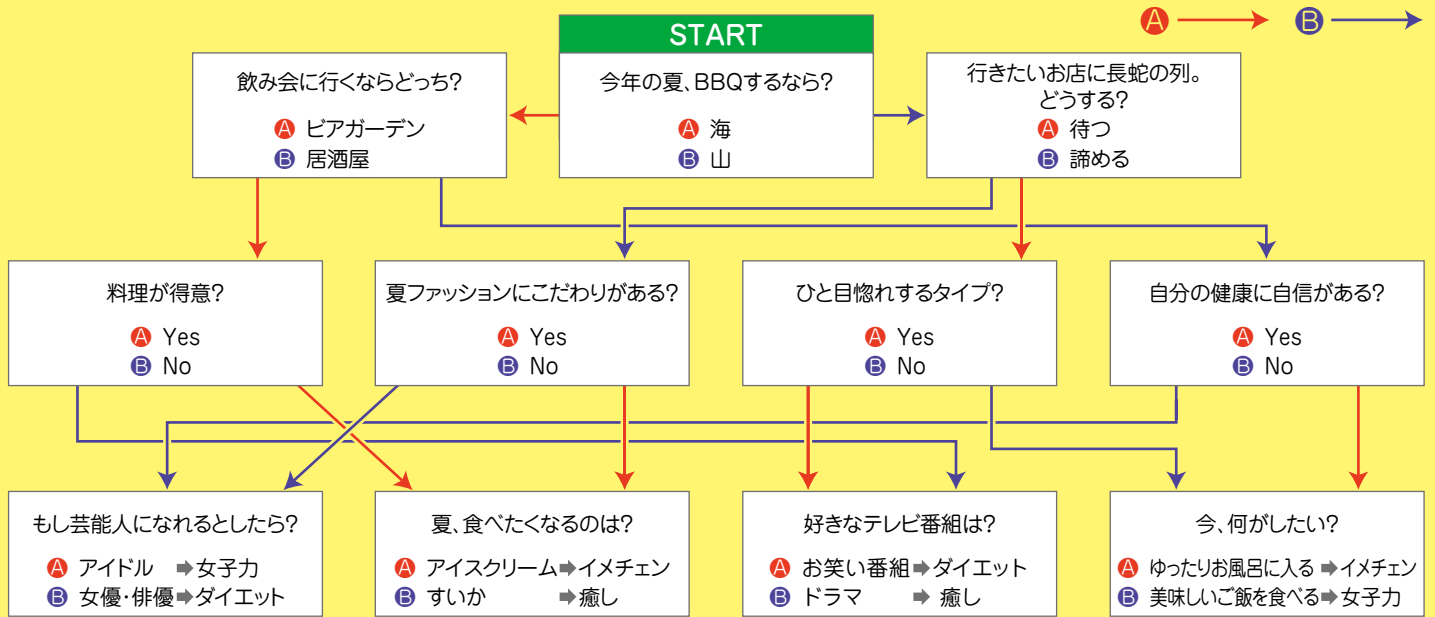

# 目指せ! 夏美人 ~美人度UPのお店をチョイス~

夏目前!! 傾向診断チャートで、この夏、あなたがもっともっとキレイになれるお店を探してみませんか?

**癒されたい気分** 

毎日忙しく、お疲れ気味のあなたにオススメするのは、このマークのお店。ゆったりとした気分で心からリラックスしてくださいね。

**ダイエットしたい気分** 

薄着の季節になり、自分の体型が少し気になっているあなたにオススメするのは、このマークのお店。夏目前の今、最後のダイエットをはじめてみませんか?